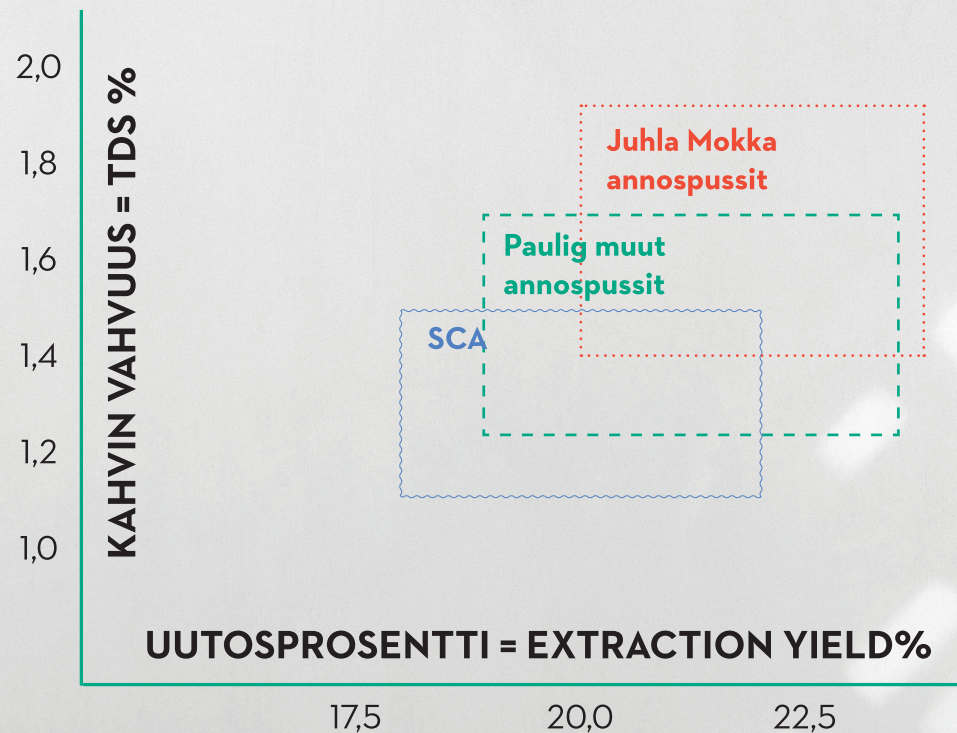

Annospussiopas

LAITTEIDEN JA ANNOSPUSSIEN YHTEENSOPIVUUS

Jotta kahvi olisi asiakkaan kupissa parhaimmillaan, olemme määritelleet laitteille sopivat jauhatusteet sekä suodatusajat.

Veden määrä ja suodatusaika vaikuttavat annospussin valintaan. Niiden perusteella määrittyy kahvijauheen määrä ja karkeus. Myös paahtoaste vaikuttaa siihen, mikä annospussi soveltuu millekin laitteelle parhaiten, sillä tummapaahtoinen kahvi uuttuu vaaleapaahtoista kahvia voimakkaammin.

Testasimme 9 erilaista OOH-laitetta ja kaikki annospussimme.